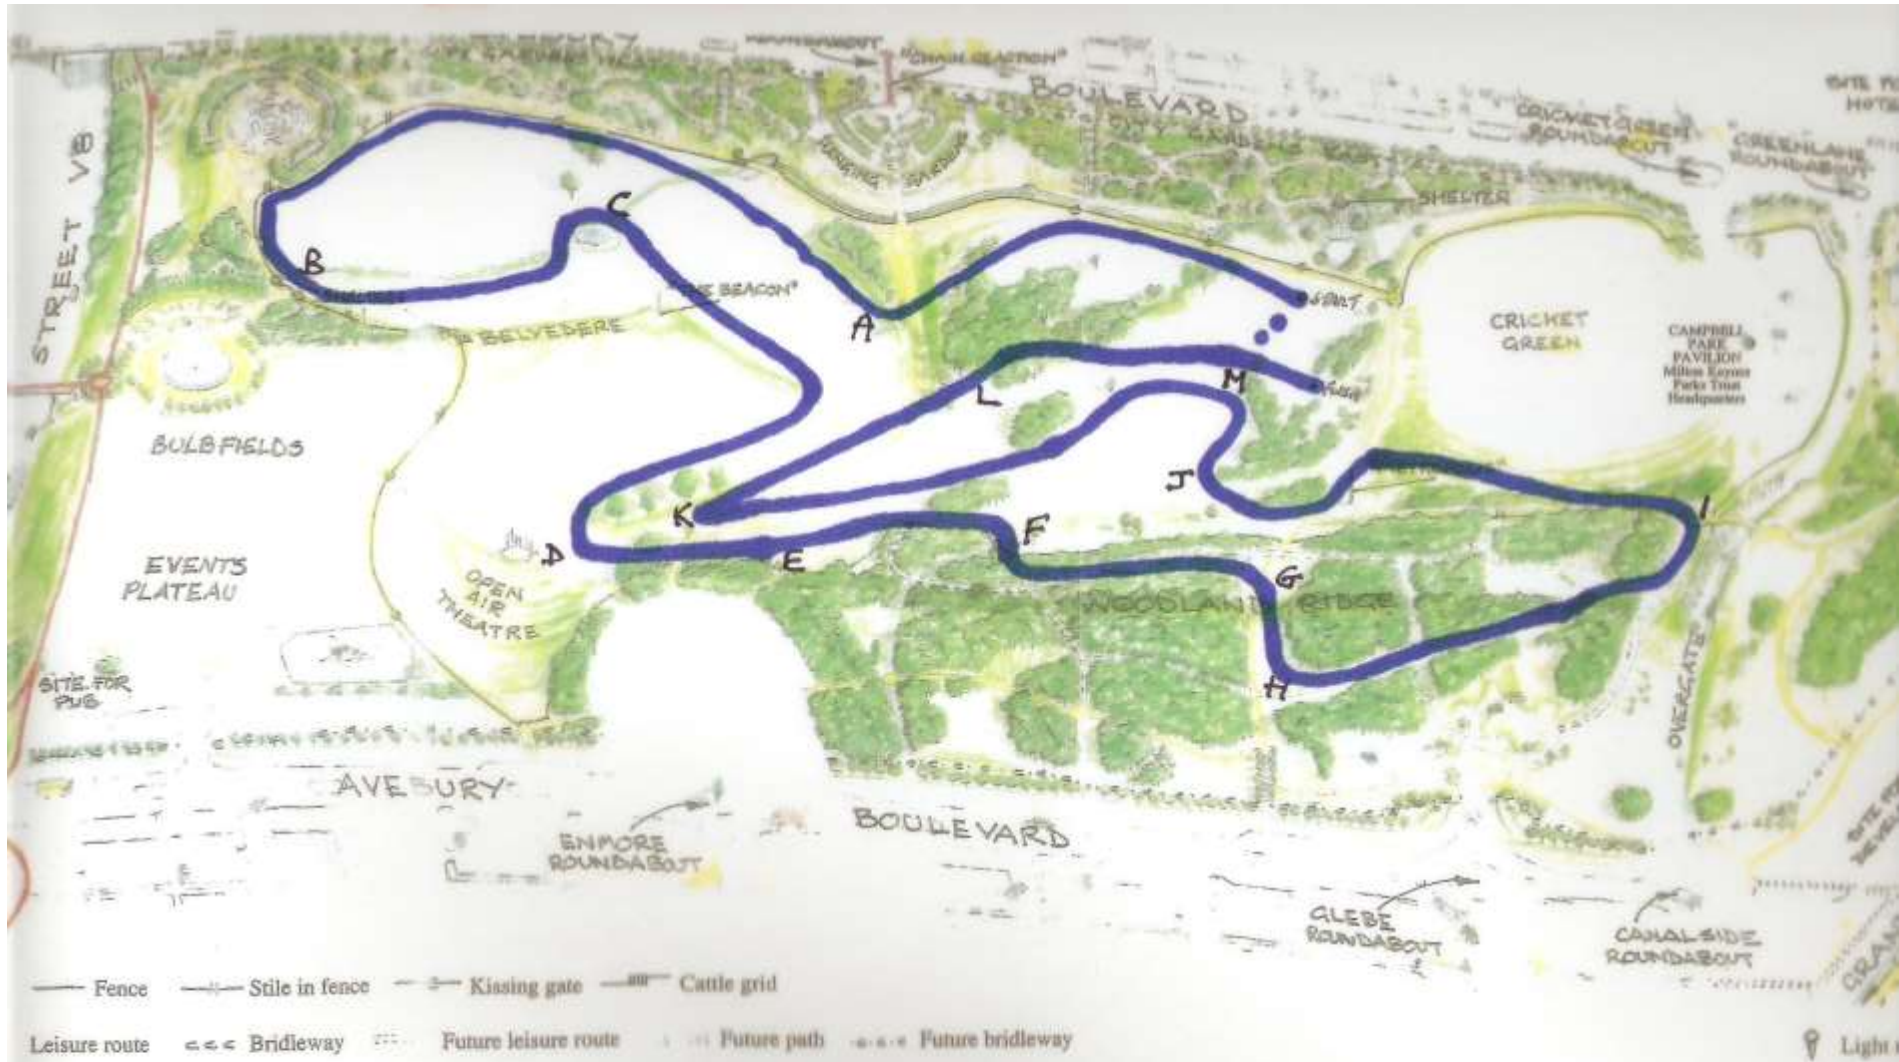

Race 5: 12:30 Under 15 Girls

Race 6: 12:45 Under 15 Boys

Race 7: 13:00 Under 17/20 Women

## Race 8: 13:30pm Senior/Junior/Veteran Men

START · A · B · C · D · E · F · G · H · I · J · K · L · M

START · A · B · C · D · E · F · G · H · I · J · K · L · M · FINISH

5.6 km